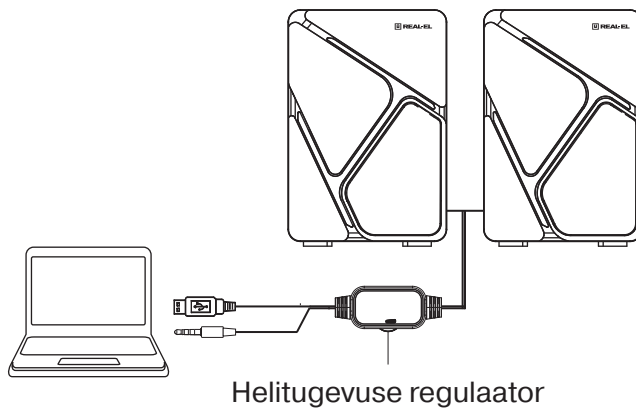

TEHNILISED OMADUSED

Väljundvõimsus (RMS)	6 (2 × 3) W
Sageduste vahemik	120 – 20 000 Hz
Kõlarite mõõdud	Ø 50 mm
Toitepinge	USB/5V DC
Lidese tüüp	mini-jack Ø 3.5 mm
Mõõdud	67 x 79 x 98 mm
Korpuse materjal	plastic
Kaal	0.4 kg